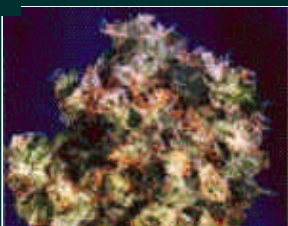

Oasis ®

- Blütezeit: 56-63 Tage
- Höhe in cm: -
- Ertrag (g): -
- Outdoorblüte: anfang Nov.
- Preis/samen: 7.- DM
- www.dutch-passion.nl

Eine unserer beliebtesten und kräftigsten Sorten. Gute Widerstandskraft gegen Splintkäferbefall. Großer Ertrag, sehr milder Geschmack mit einem exzellenten "High". Sehr fette Pflanze, nicht geeignet für Gewächshaus.

THC = 12.3%, CBD < 0.1%, S/T = 6.6%

^ [nach oben](#)