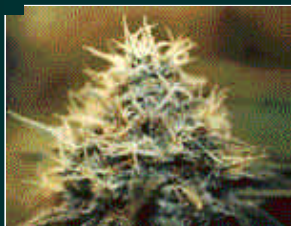

Indoor:

TOP 44

- Blütezeit: 44 Tage
- Höhe in cm: 100-120
- Ertrag (g): 120-300
- Outdoorblüte: Sep/ Okt
- Preis/samen: -
- www.ubino.com

Die Pflanze mit der extrem kurzen Blütezeit ist sehr beliebt, da mit ihr 6 Ernten in einem Jahr möglich sind. Ihr gedrungenes Wachstum macht sie auch bei Innenzüchtern mit niedriger Deckenhöhe beliebt. Ihr süßer Duft und milder Geschmack macht sie immer wieder zur Pflanze der Wahl.

[^ nach oben](#)