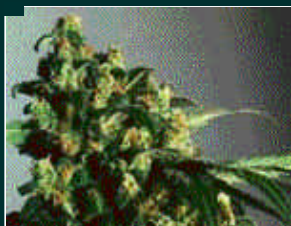

Super Skunk

- Blütezeit: 45-50 Tage
- Höhe in cm: 120-150
- Ertrag (g): 125-500
- Outdoorblüte: mitte Okt.
- Preis/samen: -
- www.sensiseeds.com

Die Super Skunk ist speziell für die Skunkliebhaber entwickelt. Im Vergleich zum scharfen Duft dieser Super Skunk ist die normale Skunk ein schwacher Aufguß. Auch was Potenz betrifft kann die normale Skunk mit ihrem Superschwesterchen nicht mitkommen.

^ [nach oben](#)