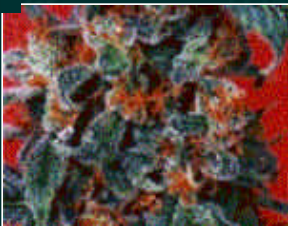

Orange Bud ®

- Blütezeit: 55-60 Tage
- Höhe in cm: -
- Ertrag (g): -
- Outdoorblüte: ende Okt.
- Preis/samen: 5.- DM
- www.dutch-passion.nl

Eine 100% Skunk Selektion, wächst mit dichten harten Blüten und orangen Blütenhärchen.
THC = 16.5%, CBD 0.3%, S/T = 5.1%

^ [nach oben](#)