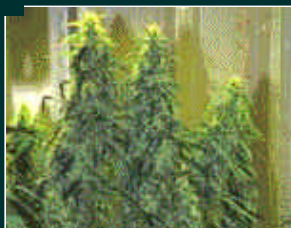

Jamaica

- Blütezeit: 56-70 Tage
- Höhe in cm: -
- Ertrag (g): 300-500
- Outdoorblüte: -
- Preis/samen: 9.-
- www.ubino.com

Dieses bekannte pure Lambsbread ganja, von den Blue Mountains, war Bob Marley's inspiration. Die Rastafarians behaupten, das es die beste Sorte der ganzen Insel ist. "It makes you feel Irie, Irie." Beim Pflanzen dieser Sorte muss unbedingt für Luftbewegung gesorgt werden, da die Pflanze sonst sehr dünne Stiele entwickelt.

[^ nach oben](#)