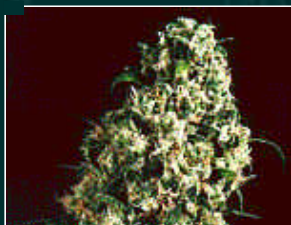

### Northern Lights

- ▶ Blütezeit: 45-50 Tage
- ▶ Höhe in cm: 100-125
- ▶ Ertrag (g): 125-350
- ▶ Outdoorblüte: Sep/ Okt
- ▶ Preis/samen: -
- ▶ [www.sensiseeds.com](http://www.sensiseeds.com)

Ein Muß für jeden Innenzüchter! Northern Lights dominierte schon viele Jahre die Erntefeste - durch sorgfältige Zucht ist es gelungen eine der kräftigsten Pflanzen der Welt zu entwickeln. Eine kurze, gedrungene Pflanze mit guten Erträgen und einer besonders ausgeprägten Harzentwicklung. Eine sehr ergiebige Pflanze für die Innenzucht.

#### Skunk #1

- ▶ Blütezeit: 50-77 Tage
- ▶ Höhe in cm: 120-150
- ▶ Ertrag (g): 100 / 150
- ▶ Outdoorblüte: ende Okt.
- ▶ Preis/samen: 3,50 DM
- ▶ [www.dutch-passion.nl](http://www.dutch-passion.nl)

Gewinner verschiedener Erntefestivals. Skunk #1 (75% Sativa, 25% Indica) war ursprünglich eine Kreuzung aus 25% Afghan, 25% Mexicanischen Acapulco Gold und 50% Colombian Gold. Hohes Blüten/Blatt-Verhältnis. Milder und süßer Geschmack, sehr gutes "high".