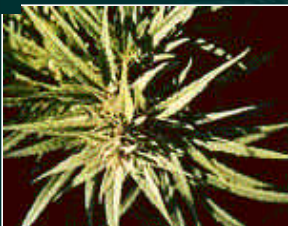

Hollands Hope

- Blütezeit: 56 Tage
- Höhe in cm: -
- Ertrag (g): -
- Outdoorblüte: Sept./Okt.
- Preis/samen: 4.-
- www.dutch-passion.nl

Eine der ersten holländischen Outdoorsorten, erprobt und verfeinert seit den frühen achtziger Jahren. Widerstandsfähig und zuverlässig. Liefert gute Erträge.

[^ nach oben](#)