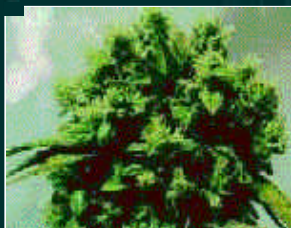

Masterkush

- Blütezeit: 56-63 Tage
- Höhe in cm: -
- Ertrag (g): -
- Outdoorblüte: ende Okt.
- Preis/samen: 5,50.- DM
- www.dutch-passion.nl

Eine Veredelung zweier Hindukush Sorten. Hoher Ertrag und ein feines Aroma machen diese Kreuzung nicht nur für den Feinschmecker zum Geheimtip.

^ [nach oben](#)