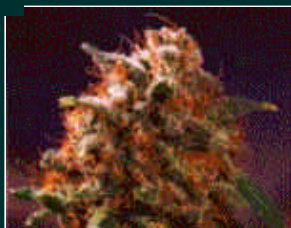

Mazar ®

- Blütezeit: 56 Tage
- Höhe in cm: -
- Ertrag (g): -
- Outdoorblüte: anfang Nov.
- Preis/samen: 6,50.- DM
- www.cybercomm.nl/~paradise

Mazar ist eine 1997 verbesserte Auswahl unseres geschätzten früheren Afghan/Skunk. Der Geschmack ist milder geworden und es ist uns gelungen, den Ertrag zu erhöhen. Der Afghani-Anteil bringt eine weihnachtsbaumartige Pflanze hervor. Diese 100% Indica ist sehr harzreich und sehr konsistent. THC = 19.5%, CBD < 0.1%, S/T = 5.2%

^ [nach oben](#)